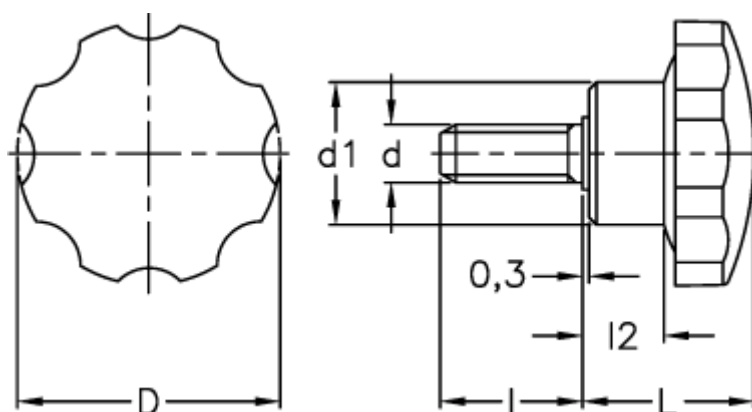

Varenummer: 2302073151
Beskrivelse: E+G Stjernegreb
VH.153/35 p-M6x16

Mål

D	= 35
d1	= 19
d 6g	= M6
l	= 16
L	= 22
l2	= 10